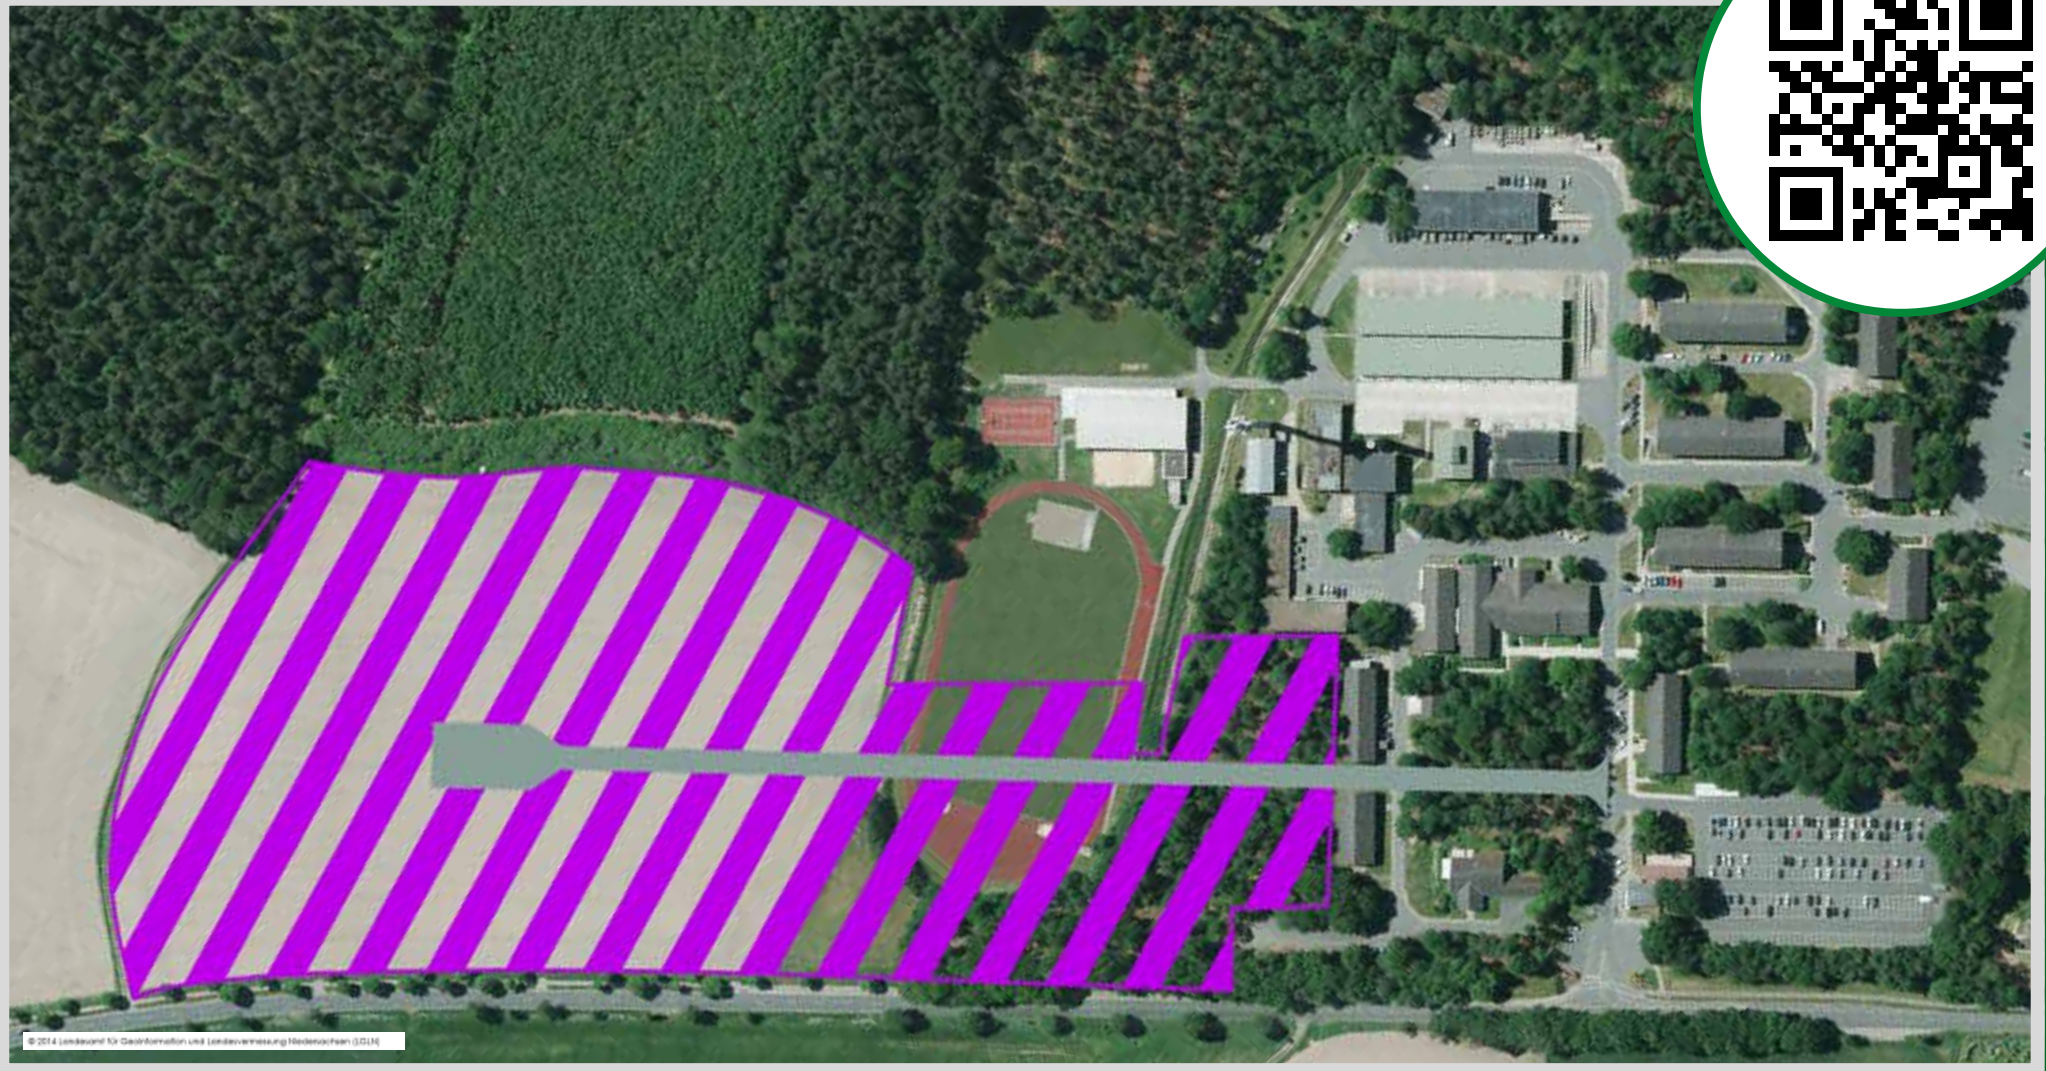

Die Erweiterung

8 ha neue Gewerbefläche! Industrie und Gewerbegebiet

Bebauungsplan